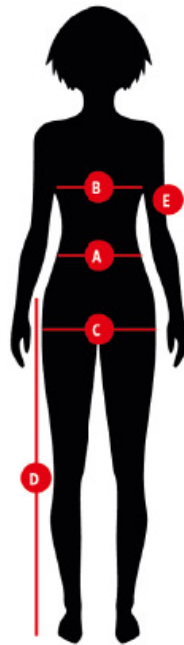

FRANCE/ESPAÑA (EN CM)  

TAILLE	A		B		C		D		E	
	TOUR DE TAILLE	TOUR DE POITRINE	TOUR DE BASSIN	HAUTEUR BAS	HAUTEUR HAUT					
S	34/36	68/72	84/88	85/89	106,5	64				
M	38/40	76/80	94/96	93/97	107,5	65				
L	42/44	84/88	100/104	101/105	108,5	66				
XL	46/48	92/96	108/112	109/112	109,5	67				
2XL	50/52	100/104	116/120	115/118	110,5	68				
3XL	54/56	108/112	124/128	121/124	111,5	69				
4XL	58/60	116/120	132/136	127/130	112	69				
5XL	62/64	124/128	140/144	133/137	112	69				

UK (INCH) 

SIZE	A		B		C		D		E	
	WAIST	CHEST	HIPS	BOTTOM HEIGHT	TOP HEIGHT					
S	26/28	26/28	33/35	34/35	42	25				
M	30/31	30/31	37/38	37/38	42	25,5				
L	33/35	33/35	39/41	40/41	43	26				
XL	36/38	36/38	42/44	43/44	43	26				
2XL	39/41	39/41	46/47	45/46	43,5	27				
3XL	43/44	42/44	49/50	48/50	44	27				
4XL	46/47	46/47	52/53	50/51	44	27				
5XL	49/50	49/50	55/57	52/54	44	27				

DEUTSCHLAND/NEDERLAND/POLSKA
CESKÁ REPUBLIKA/ROMANIA/ITALIA (CM)

SIZE	A		B		C		D		E	
	WAIST	CHEST	HIPS	BOTTOM HEIGHT	TOP HEIGHT					
S	40/42	68/72	84/88	85/89	106,5	64				
M	44/46	76/80	94/96	93/97	107,5	65				
L	48/50	84/88	100/104	101/105	108,5	66				
XL	52/53	92/96	108/112	109/112	109,5	67				
2XL	54/56	100/104	116/120	115/118	110,5	68				
3XL	58/60	108/112	124/128	121/124	111,5	69				
4XL	62/63	116/120	132/136	127/130	112	69				
5XL	64/66	124/128	140/144	133/137	112	69				

FRANCE/ESPAÑA (EN CM)  

TAILLE	A		B		C		D		E	
	TOUR DE TAILLE	TOUR DE POITRINE	TOUR DE BASSIN	HAUTEUR BAS	HAUTEUR HAUT					
S	34/36	66	80	90	102	62				
M	38/40	70/74	84/88	94/98	102,5/103	63/64				
L	42/44	78/82	92/96	102/106	103,5/104	64,5/65				
XL	46/48	86/92	100/104	110/114	104,5/105	65,5/66				
2XL	50/52	96/100	110/116	118/122	105,5	66,5/67				